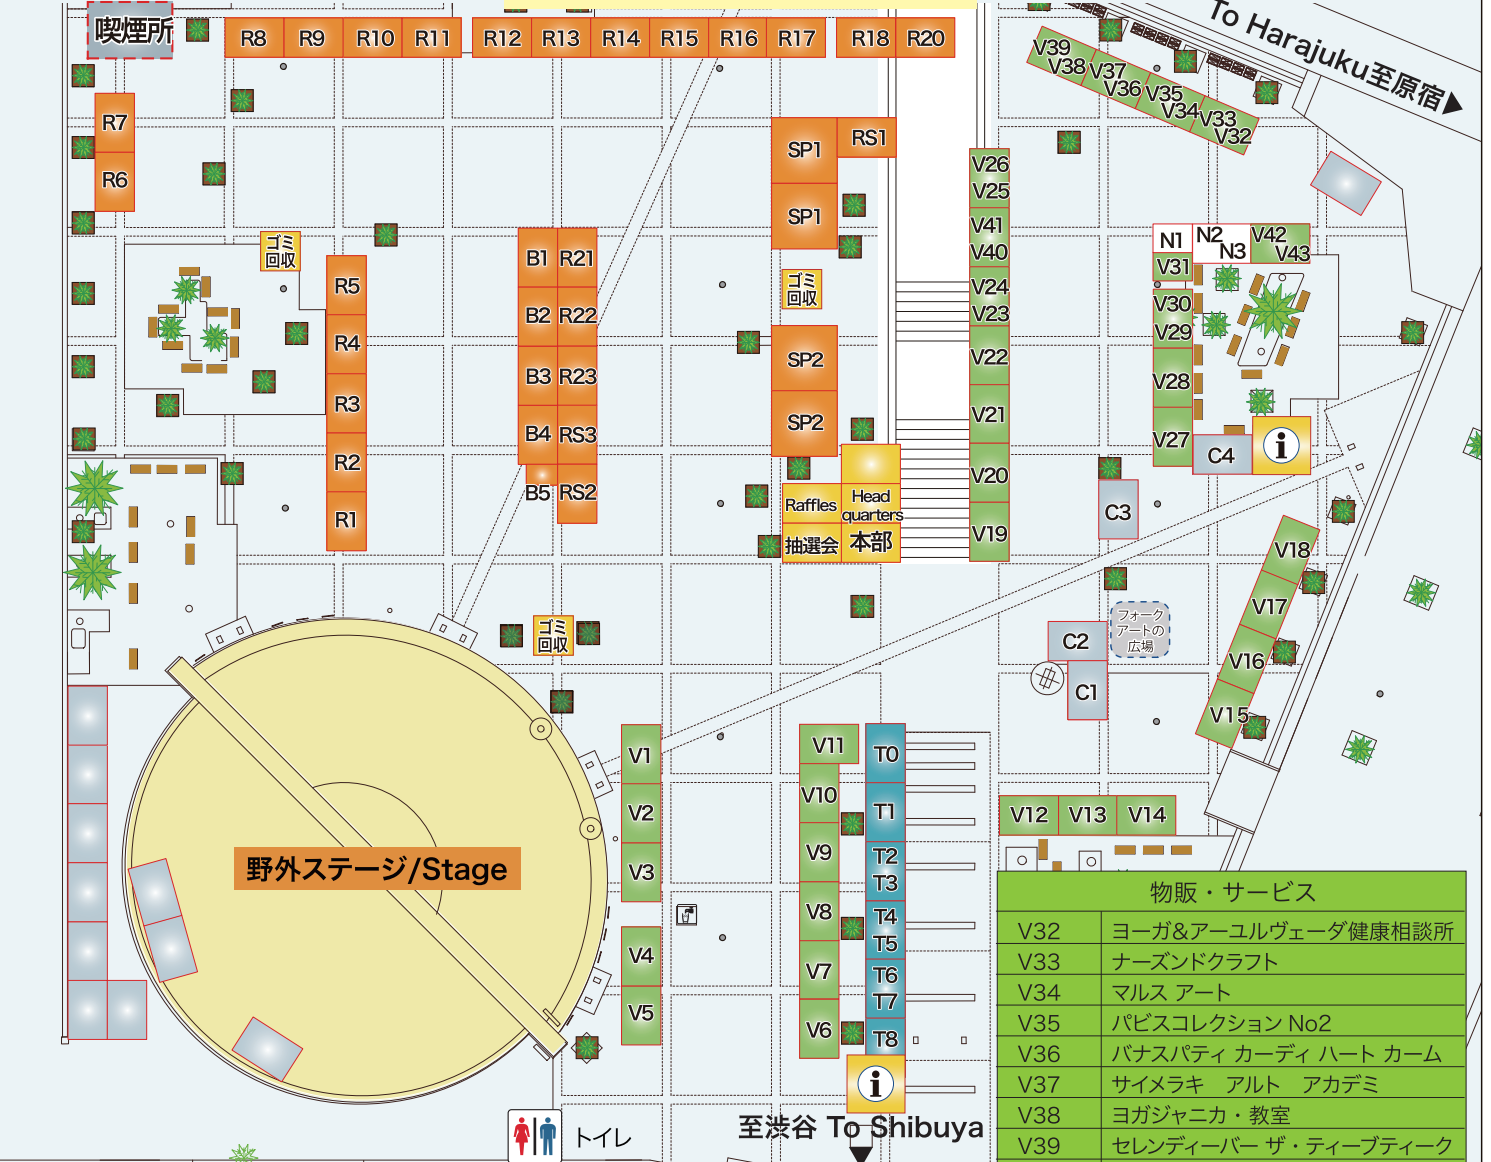

会場案内図 Map

飲食 / レストラン	
SP1	セイナングループ
SP2	アンピカコーポレーション
RS1	ピリヤニバザール
RS2	オーバイヤ!
RS3	アンピカコーポレーション
R1	ニラーレストラン
R2	南インド料理タンジャイミールス
R3	モティ赤坂
R4	タマンナピリヤニ
R5	スリマンガラム
R6/7	南インド料理 ナンディニ
R8	アジアダイニングアリババレストラン
R9/10/11	インド料理ムンバイ
R12/13	スパイスマジック カルカタ
R14	シャンティ紅茶
R15	ワタンインドレストラン
R16/17	南インド料理シリバラジ
R18	レストラン ナワブ
R20	シーギリ カフェ レストラン & バー
R21/22	アーンラダイニング
R23	ヨガレストラン
飲み物専門店	
B1	アラミコ チャイバー
B2	シェイプアイス ドリンクコーナー
B3	モクシャチャイ
B4	Little Asian Food
B5	リキシャカフェマユラ

物販・サービス	
V1/2	Shanti ban
V3	アートインターナショナル
V4/5	印度良品
V6/7	サガルマータ
V8	PVA Ayurvedic 東京
V9	フランジパニ アートアンドクラフト
V10	チャンティー
V11	アマン瞑想、インド占星術、ヨガ
V12	Megha
V13	SPACEBOX
V14	カジュラホの手工芸品
V15	ラクサ
V16	シャルマズ カレー
V17	India import
V18	Purushana
V19/20	エーエストレーディング
V21	パビスコレクション
V22	アーユルヴェーダ部 ヘッドスパ
V23	サイババ書店
V24	エヌ・ハーベスト
V25	インドシルク・ハッピーパール
V26	ヴェーダプラス ヨガ インド占星術
V27	アジアハンター
V28	RUDRAKSHA
V29	パクティ・ヨガ・スクール-ハレ・クリシュナ
V30	まちかど倶楽部 / マールガリ・ジャパン
V31	インド雑貨のお店シルカインド

物販・サービス	
V32	ヨーガ&アーユルヴェーダ健康相談所
V33	ナースドクラフト
V34	マルスアート
V35	パビスコレクション No2
V36	バナスパティ カーディ ハート カーム
V37	サイメラキ アルト アカデミ
V38	ヨガジャニカ・教室
V39	セレンディーバー ザ・ティーブティーク
V40	ミティラー美術館
V41	STONE MUSIC/ タージ・マノル旅行団
V42	ヘナタトゥー MEHNDI MASU
V43	エム アイ ファッション

本部	
	本部
	抽選会

文化・展示・広場	
C2	フォークアート / 菩提優那ハウス
C3	女川町ハウス / アイヌ文化ハウス
C4	サリーの着付け
広場	フォークアートの広場