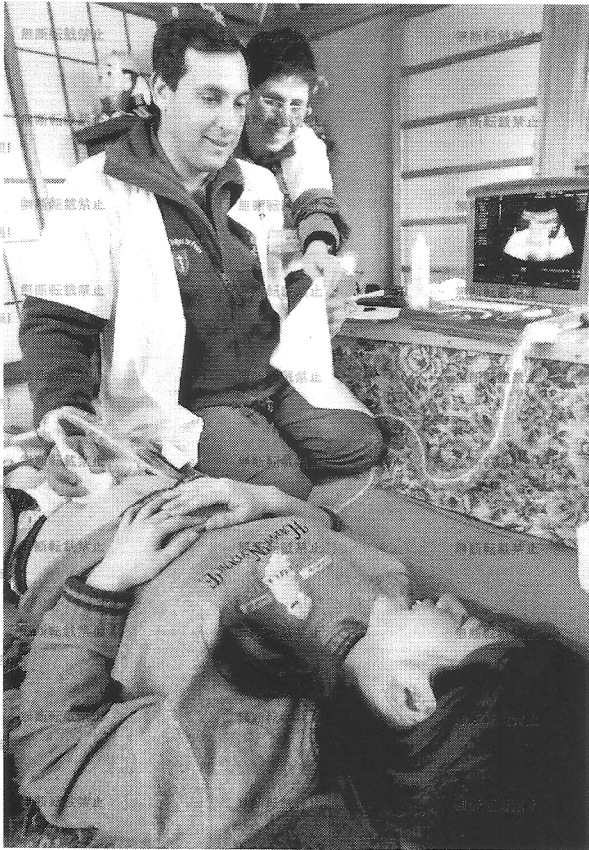

24時

外国人救援隊 イスラエル隊・インド隊

東日本大震災の被災地では、海外から多くの援助隊がまわって支援を続ける。真摯に取り組む被災者もユニークな支援や心遣いがある。被災者の心や命を危険にさらす作業もあるが、被災者の心への配慮を重んじる隊員も。慣習や風土の違いを乗り越え、異国の地で困難な任務に挑んでいる。

(浦田和士、加藤あかね)

【ロニチハ。ビンケルト医師が、阿部さんの背中から不安そうに顔をのぞかせ、高熱、寒気、嘔吐、腹痛を訴えている。被災者の心や命を危険にさらす作業もあるが、被災者の心への配慮を重んじる隊員も。慣習や風土の違いを乗り越え、異国の地で困難な任務に挑んでいる。

(浦田和士、加藤あかね)

医療チーム

4月3日午前9時50分、宮城県南三陸町の山あいにある日本赤十字社に、インドの妊婦らも参加する医療チームが到着した。車庫に白衣を羽織ったビンケルト医師、イスラエルの産婦人科医師「アムール」が訪れた。車庫に白衣を羽織ったビンケルト医師、イスラエルの産婦人科医師「アムール」が訪れた。車庫に白衣を羽織ったビンケルト医師、イスラエルの産婦人科医師「アムール」が訪れた。車庫に白衣を羽織ったビンケルト医師、イスラエルの産婦人科医師「アムール」が訪れた。

慣習の違い 超え支援

被災者の困窮を助けるために、南三陸町の仮設診療所「アムール」に、イスラエル隊員らが支援活動している。左から、イスラエル隊員らが被災者の健康状態を確認している。